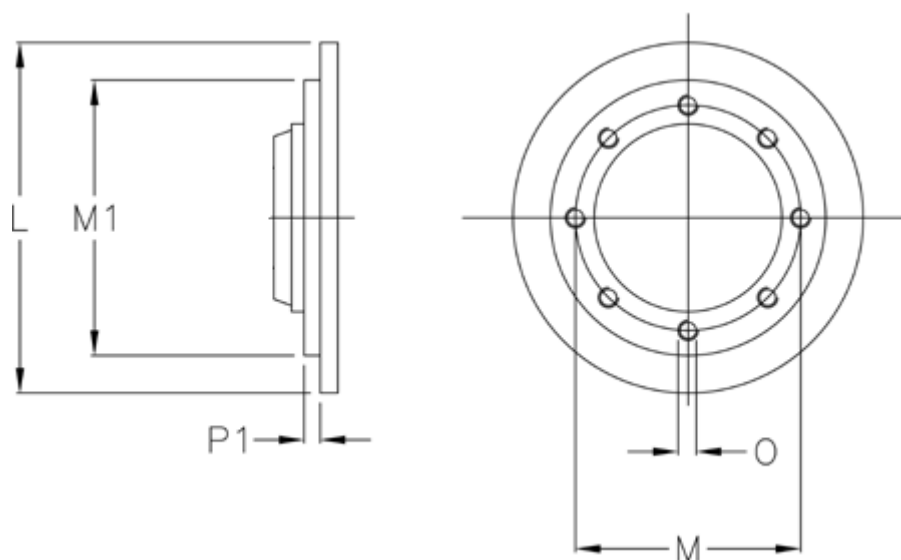

Varenummer: 396515031
Beskrivelse: P dæksel for VF 150

Mål

Betegnelse = P dæksel for VF 150

L = 250.0

m = 215

M1 = 180

O = M14x23

P1 = 4.0